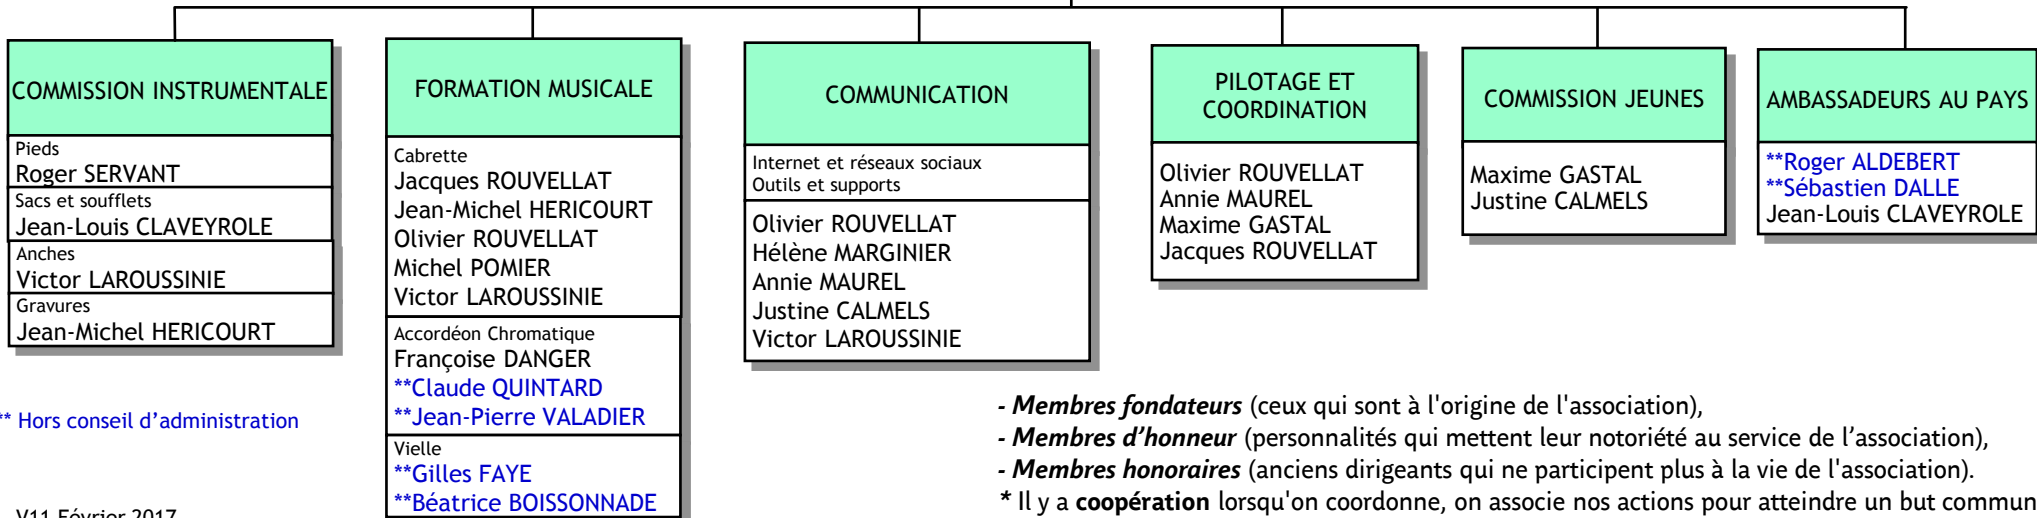

CABRETTES ET CABRETTAIRES

Association reconnue d'Intérêt Général - Affiliée à la Ligue Auvergnate et du Massif Central

www.cabrettesetcabrettaires.com

** Hors conseil d'administration

- **Membres fondateurs** (ceux qui sont à l'origine de l'association),
 - **Membres d'honneur** (personnalités qui mettent leur notoriété au service de l'association),
 - **Membres honoraires** (anciens dirigeants qui ne participent plus à la vie de l'association).
- * Il y a **coopération** lorsqu'on coordonne, on associe nos actions pour atteindre un but commun.