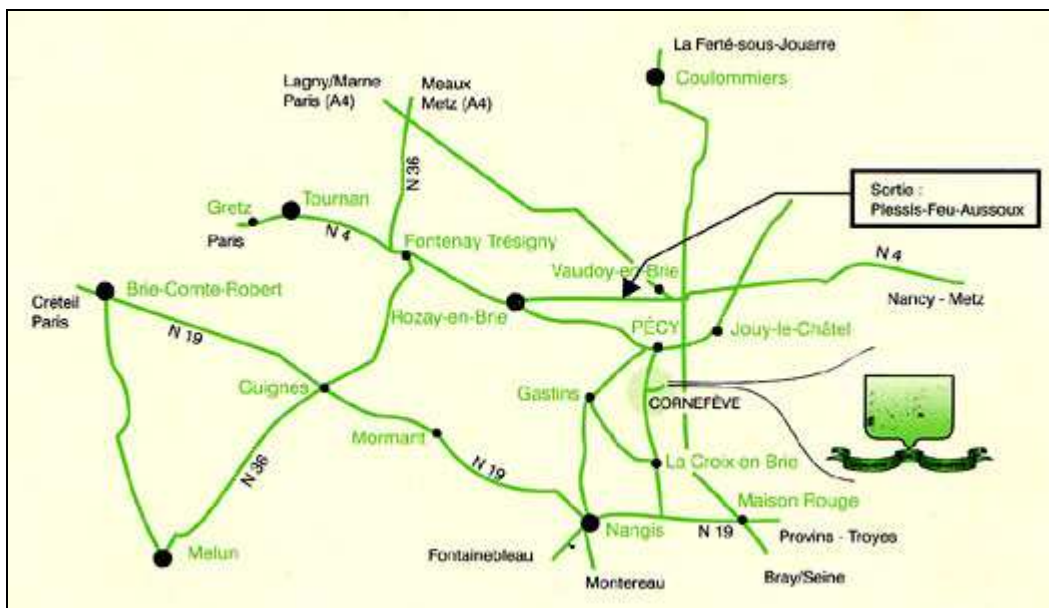

Par la route 54mn, 68km : A4 - sortie Val Maubuée - direction Nancy par N4 sortie Le Plessis-Feu-Aoussous/Voinsles - Puis direction Pécy.

Horaires

Accueil Vendredi 28 mars 2014 à 18h00 (à partir de...), voire samedi 9h00 pour les cours

* Observations complémentaires : _____

Date _____ Signature Stagiaire _____ Signature Représentant légal _____

Facilement accessible par l'A4, puis la N4,
le Domaine de Cornefève est situé à moins d'une heure de Paris,
au cœur de la Brie, en Seine-et-Marne.